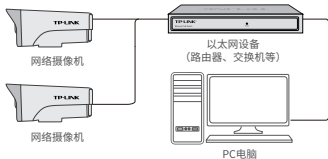

## IPC配合NVR工作

按下图连接IPC和NVR，在NVR界面中添加IPC设备，即可正常使用。

\*如果您已经设置过IPC的用户名或密码，在NVR界面中添加IPC设备时，还需输入对应的用户名和密码。

## IPC配合局域网内电脑工作

通过局域网内电脑登录网络摄像机（IPC）的Web管理界面进行管理。

登录IPC的Web管理界面步骤如下：

- 1.设置电脑本地连接192.168.1.X ( $2 \leq X \leq 254$ ，且 $X \neq 60$ )
- 2.打开浏览器，在地址栏输入IPC默认管理地址**192.168.1.60**，回车；首次登录时，用户名默认为"admin"，密码可空置，可直接点击"登录"。
- 3.成功登录IPC的Web管理界面。