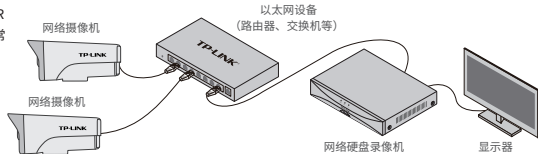

物品清单：·一台网络摄像头·一组防水套件·一本快速安装指南  
7103504959 REV1.0.1

TP-LINK®

快速安装指南  
网络摄像机

请扫描上方二维码下载最新“TP-LINK物联”APP！（仅中国大陆、港澳台地区可用）

“TP-LINK安防服务”微信公众号

## IPC配合NVR工作

按下图连接IPC和NVR，在NVR界面中添加IPC设备，即可正常使用。

\*如果您已经设置过IPC的用户名或密码，在NVR界面中添加IPC设备时，还需输入对应的用户名和密码。

## IPC配合局域网内电脑工作

通过局域网内电脑登录网络摄像机（IPC）的Web管理界面进行管理。

登录IPC的Web管理界面步骤如下：

- 1.设置电脑本地连接192.168.1.X ( $2 \leq X \leq 254$ ，且 $X \neq 60$ )
- 2.打开浏览器，在地址栏输入IPC默认管理地址**192.168.1.60**，回车；首次登录时，用户名默认为"admin"，密码可空置，可直接点击"登录"。
- 3.成功登录IPC的Web管理界面。