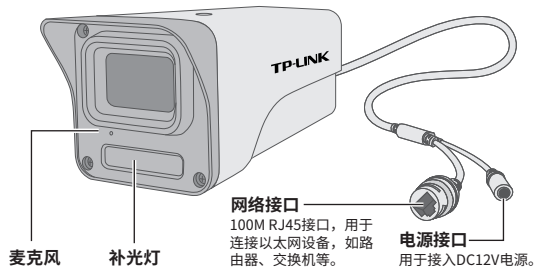

产品外观

Copyright © 2022 普联技术有限公司版权所有。

详细售后条款可扫描二维码了解。

TP-LINK产品售后服务承诺：一年保修。

产品合格证
已检验

部件名称	有毒有害物质或元素					
	铅(Pb)	汞(Hg)	镉(Cd)	六价铬(Cr(VI))	多溴联苯(PBB)	多溴二苯醚(PBDE)
主机和适配器	×	○	○	○	○	○
附件	○	○	○	○	○	○

本表格依据SJ/T 11364的规定编制。

○：表示该有害物质在该部件所有均质材料中的含量均在GB/T 26572规定的限量要求以下。

×：表示该有害物质至少在该部件的某一均质材料中的含量超出GB/T 26572规定的限量要求。（但该项目仅在库存或已加工产品中有少量应用，且按照计划正在进行环保切换，切换后将符合上述规定。）

此环保使用期限只适用于产品在用户手册所规定的条件下工作。

普联技术有限公司
TP-LINK TECHNOLOGIES CO., LTD.

物品清单：·一台网络摄像头·一组防水套件·一本快速安装指南
7103504959 REV1.0.1

TP-LINK®

快速安装指南
网络摄像机

请扫描上方二维码下载最新“TP-LINK物联”APP！（仅中国大陆、港澳台地区可用）

“TP-LINK安防服务”微信公众号