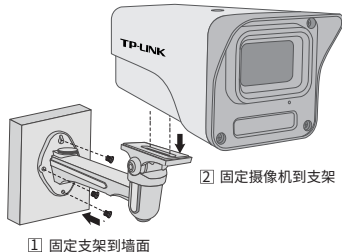

安装设备

本产品可安装在墙面上，参照示意图，将摄像机固定到已安装好的支架上，即完成安装。安装完成后，可根据实际需求调整摄像机镜头角度。

注意：

- 安装摄像机的天花板或墙面需要至少能承受3倍于支架和摄像机的总重。
- 本产品不提供支架，请自行购买。